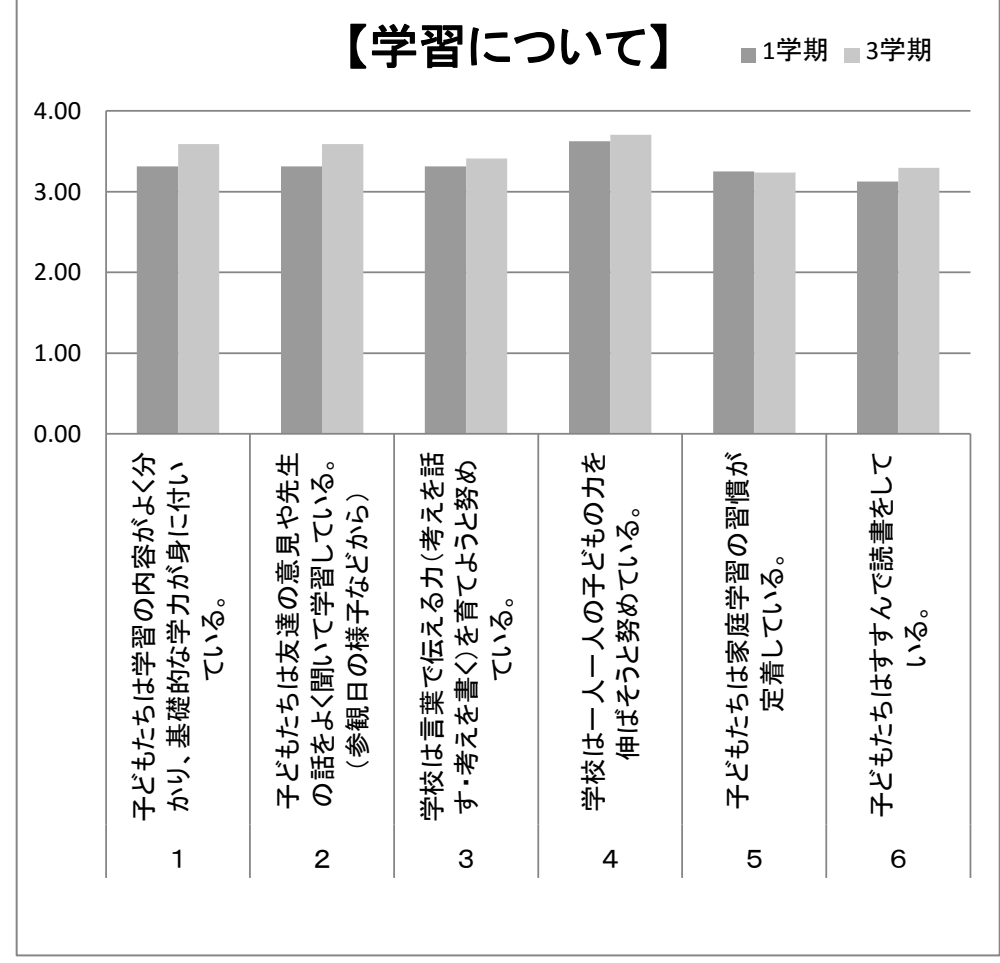

平成28年度 保護者による学校評価集計(三学期末)①

平成28年度 保護者による学校評価集計(三学期末)②